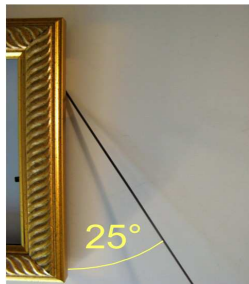

Angle de désalignement du tournevis: jusqu'à 25°