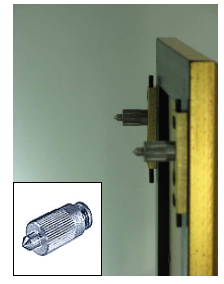

LOCK

Brevet français

La platine d'accrochage réglable avec antivol caché. - Sécurité, Ajustabilité, Discrétion -

La platine **LOCK** est un produit de sécurité conçu et réalisé en France par Chassitech. **LOCK** est déclinée en 2 modèles - **LOCK 6** & **LOCK 8** - de seulement 6 et 8 mm d'épaisseur, permettant de couvrir plus de 90% des besoins. La vis de condamnation nécessite l'utilisation d'un micro-tournevis à lame extra-longue et est **invisible** une fois actionnée. Utilisée conjointement avec un système de verrouillage de bas de tableau **LOCK** constitue une des meilleures solutions possibles en matière de sécurité. Produite en grandes séries **LOCK** est économique et fiable.

Position des vis de verrouillage activées

Fonctions RÉGLAGE & ANTIVOL

Les **LOCK** sont fixés de part et d'autre du tableau. Leur originalité est de ne présenter aucun mécanisme de condamnation visible. Une fois vissée, la vis de verrouillage disparaît dans le corps du **LOCK**. Le démontage exige de connaître l'empreinte de la vis utilisée et la possession d'un tournevis à très longue lame difficile à acquérir. La fonction de réglage obtenue par la vis supérieure permet les corrections de hauteur et de niveau. Le tournevis est le même que celui utilisé pour les vis de verrouillage.
(Sur demande autres empreintes possibles)

Vis antivol invisible

ACCESSOIRES

Micro tournevis extra-longs pour verrouillage latéral

Angle de désalignement du tournevis: jusqu'à 25°

Anneaux dé pour fixation sur crochet (mural ou de tringle)

Crochets pour grilles de réserves

Marqueurs muraux

Ecarteurs "Spacer"

COMPAT: adaptateur pour suspension par câbles

Vis murales spéciales

Pendulo: compensateur d'erreur d'entraxes

Sur demande:
patte spéciales pour cadre de transport MTR