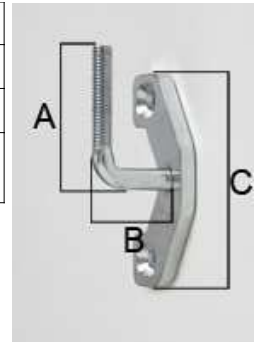

### La version renforcée des pitons suédois Temart

Les crochets muraux **Flex-Hang** sont une réponse au souci de renforcement des ancrages manifesté par plusieurs responsables de collection en Europe. En effet la généralisation de l'usage de cloisons sèches dans les Musées ainsi que l'état douteux des parois de certains Monuments Historiques font qu'un ancrage simple ne suffit pas.

Avec 2 trous d'ancrage par fixation le **Flex-Hang** permet de sécuriser la fixation. De plus les fixations sont nettement déportées vers l'intérieur de façon à diminuer la visibilité du dispositif.

Tout comme sur les Pitons Réglables les crochets sont munis d'un écrou de réglage vertical permettant d'effectuer les corrections de hauteur et de niveau. Un écrou borgne permet d'empêcher le démontage du système sans l'outil adéquat (Tournevis souple avec embouts spéciaux magnétiques).

Les crochets **Flex-Hang** sont adaptés aux anneaux, attelles et pitons ronds ce qui les rend particulièrement adaptés à recevoir des œuvres munies de systèmes d'accrochage "exotiques".

Importation exclusive Chassitech.

### CARACTÉRISTIQUES

	A	B	C	Charge unit*
Flex Hang M4	32mm	9mm	30mm	20kg
Flex Hang M5	37mm	12mm	42mm	40kg
Flex Hang M6	39mm	23mm	60mm	60kg

*\*charge par Flex-Hang, préconisations du fabricant*

Fabrication en acier Zingué.