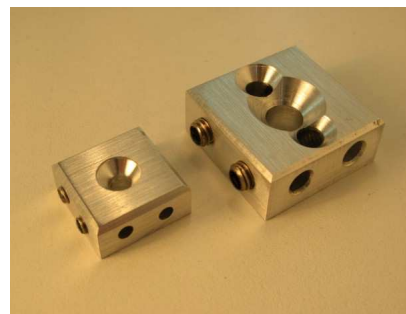

## Le système de fixation d'œuvres d'art réellement universel - Réglable & Antivol -

Conçu, testé et fabriqué par Chassitech, **UNIX** est un dispositif utilisable dans la quasi totalité des configurations d'exposition. Grâce à ses multiples modes d'utilisation **UNIX** résout en outre les problèmes de compatibilité en matière de prêt d'œuvres.

**UNIX** est à la fois:

- ✓ une attache de tableau réglable en hauteur et verrouillable
- ✓ une attache de remplacement antivol (utilisant tout perçage existant sur l'objet).
- ✓ une attache compatible avec des fixations murales en place (pitons à œil, crochets...) comme avec tout système de suspension par câbles.
- ✓ Permet l'inclinaison des tableaux (Lieux de culte)
- ✓ Un serre-câble à double serrage permettant de sécuriser les objets
- ✓ Remplace les pitons et crochets muraux.....

### SPÉCIFICATIONS TECHNIQUES

	Matériau	L x l x h mm	Fixation sur l'objet	Fixation au support	CÂBLES Ø mm	Charge maxi DaN (~kg)*	Coefficient sécurité
<b>UNIX 20</b>	Laiton massif	20x20x8	1 vis Ø4 ou Ø4,5	1 vis Ø 4,5	Ø2mm >> Ø3mm >>	35kg par attache 75kg par attache	<b>10</b>
<b>UNIX 30</b>	Laiton massif	30x30x12	1 vis Ø 6 et/ou 2 vis Ø 5	1 vis Ø 8 ou 2 vis Ø 5	Ø4mm >> Ø5mm >>	100kg par attache 150kg par attache	<b>10</b>

### ACCESSOIRES

Câblettes acier galva Ø 3 x 280mm	CÂBLE GALVA 2000N/mm <sup>2</sup> Ø3mm, couronne de 25m	Pince coupe câbles réf 62.O.PCC02	vis à empreinte de Sécurité Tournevis & embouts de Sécurité
Câblettes acier galva Ø 4x 400mm	CÂBLE GALVA 2000N/mm <sup>2</sup> Ø4 et Ø5mm, couronne de 25m	Tournevis pour <b>UNIX 20</b> réf: 62.O.TBL2	Tournevis pour <b>UNIX 30</b> réf:62.O.TBL